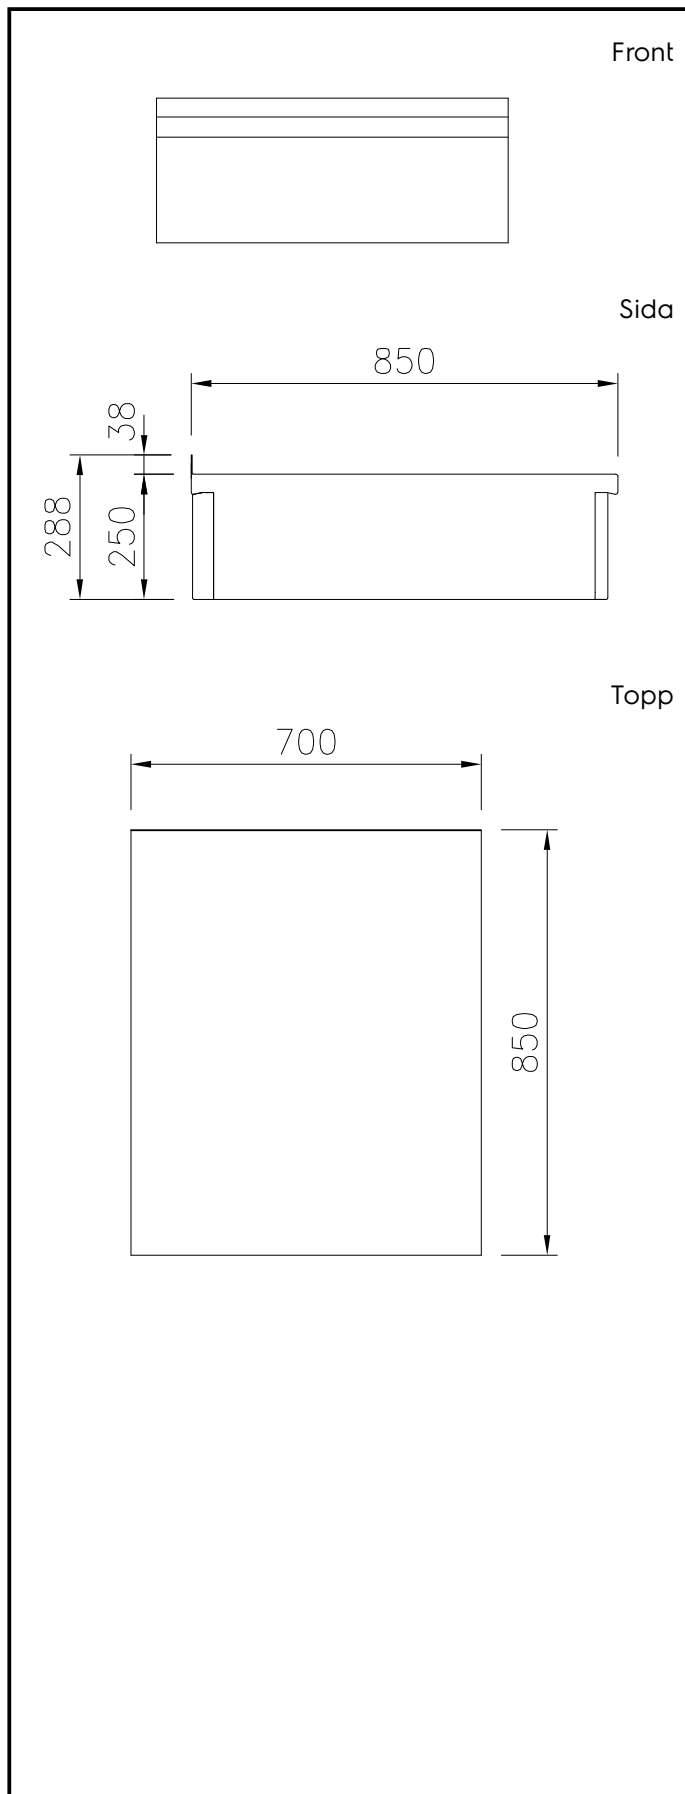

Kort specifikation

Pos.

Stängd enhet, 700 mm bred, tillverkad enligt DIN 18860_2 med 20 mm droppkant. Tillverkad i en robust ramkonstruktion i 2 mm och 3 mm i 1.4301 (AISI 304). 2 mm arbetsyta i 1.4301 (AISI 304). Släta arbetsytor som är enkla att rengöra. THERMODUL-anslutningssystem ger arbetsytor med minimala skarvar som gör att fett och smuts inte kan tränga ner mellan enheterna.

Övriga Tillbehör

- Kopplingsräls, TL85 med högbakkant PNC 912498
- Fronträcke, 700mm lång x 130 mm djup PNC 912525
- Fronträcke, 700mm lång x 200 mm djup PNC 912555
- Fällbar hylla, 300x850mm PNC 912579
- Fällbar hylla, 400x850mm PNC 912580
- Fixerad sidohylla, 200x850mm PNC 912586
- Fixerad sidohylla, 300x850mm PNC 912587
- Fixerad sidohylla, 400x850mm PNC 912588
- Ryggpanel, 700x700mm, för enheter med högbakkant PNC 913012
- Sido-kopplingsräls för slätsittande vänster sidopanel, TL85 med hög bakkant PNC 913115
- Sido-kopplingsräls för slätsittande höger sidopanel, TL85 med hög bakkant PNC 913116
- Sidokopplingsräls (12mm) för thermaline 85 med hög bakkant, vänster PNC 913206
- Sidokopplingsräls (12mm) för thermaline 85 med hög bakkant, höger PNC 913207
- U-list, sammansättning, rygg mot rygg, hög bakkant TL80/85/90 PNC 913226
- Anslutning, d=850mm PNC 913231
- Sidopanel i rostfritt stål (12,5 mm). 850x400mm, vänster sida, väggmonterad PNC 913632
- Sidopanel i rostfritt stål (12,5mm), 850x400mm, höger sida, väggmonterad PNC 913633
- Sidopanel i rostfritt stål (12,5mm), 850x400mm, flush-fitting, vänster sida, väggmonterad PNC 913634

- Sidopanel i rostfritt stål (12,5mm),
850x400mm, flush-fitting, höger sida,
väggmonterad PNC 913635
- - NOT TRANSLATED - PNC 913640
- - NOT TRANSLATED - PNC 913651

Viktig information

Yttermått, bredd	
588566 (MBNABBG000)	700 mm
Yttermått, djup	850 mm
Yttermått, höjd	250 mm
Nettovikt:	22 kg